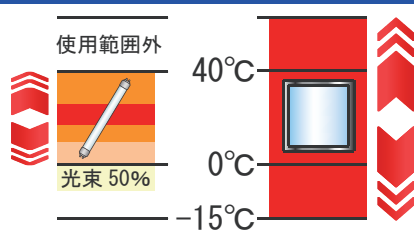

蛍光灯の3倍以上の長寿命

蛍光灯の平均的な寿命の3倍以上の長寿命により、蛍光灯交換等のメンテナンスコストの削減

気温に影響されにくい

蛍光灯は25~30°Cで性能を発揮し10°Cから光束が低下、0°C以下で約半分に。LEDは低温にも強く常に100%の能力を発揮

蛍光灯と比べると...

消費電力40%ダウン・明るさ2倍
調光機能を使用し、約50%出力設定で蛍光灯と同等の明るさ。
更に電気代ダウン

虫が寄りにくい波長