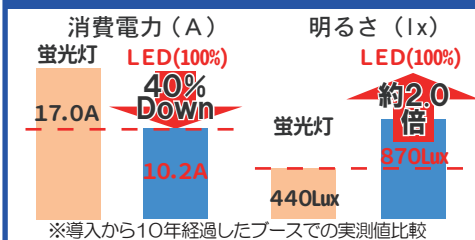

蛍光灯の3倍以上の長寿命

蛍光灯の平均的な寿命の3倍以上の長寿命により、蛍光灯交換等のメンテナンスコストの削減

気温に影響されにくい

蛍光灯は25~30°Cで性能を発揮し10°Cから光束が低下、0°C以下で約半分に。LEDは低温にも強く常に100%の能力を発揮

蛍光灯と比べると...

消費電力40%ダウン・明るさ2倍
調光機能を使用し、約50%出力設定で蛍光灯と同等の明るさ。
更に電気代ダウン

虫が寄りにくい波長