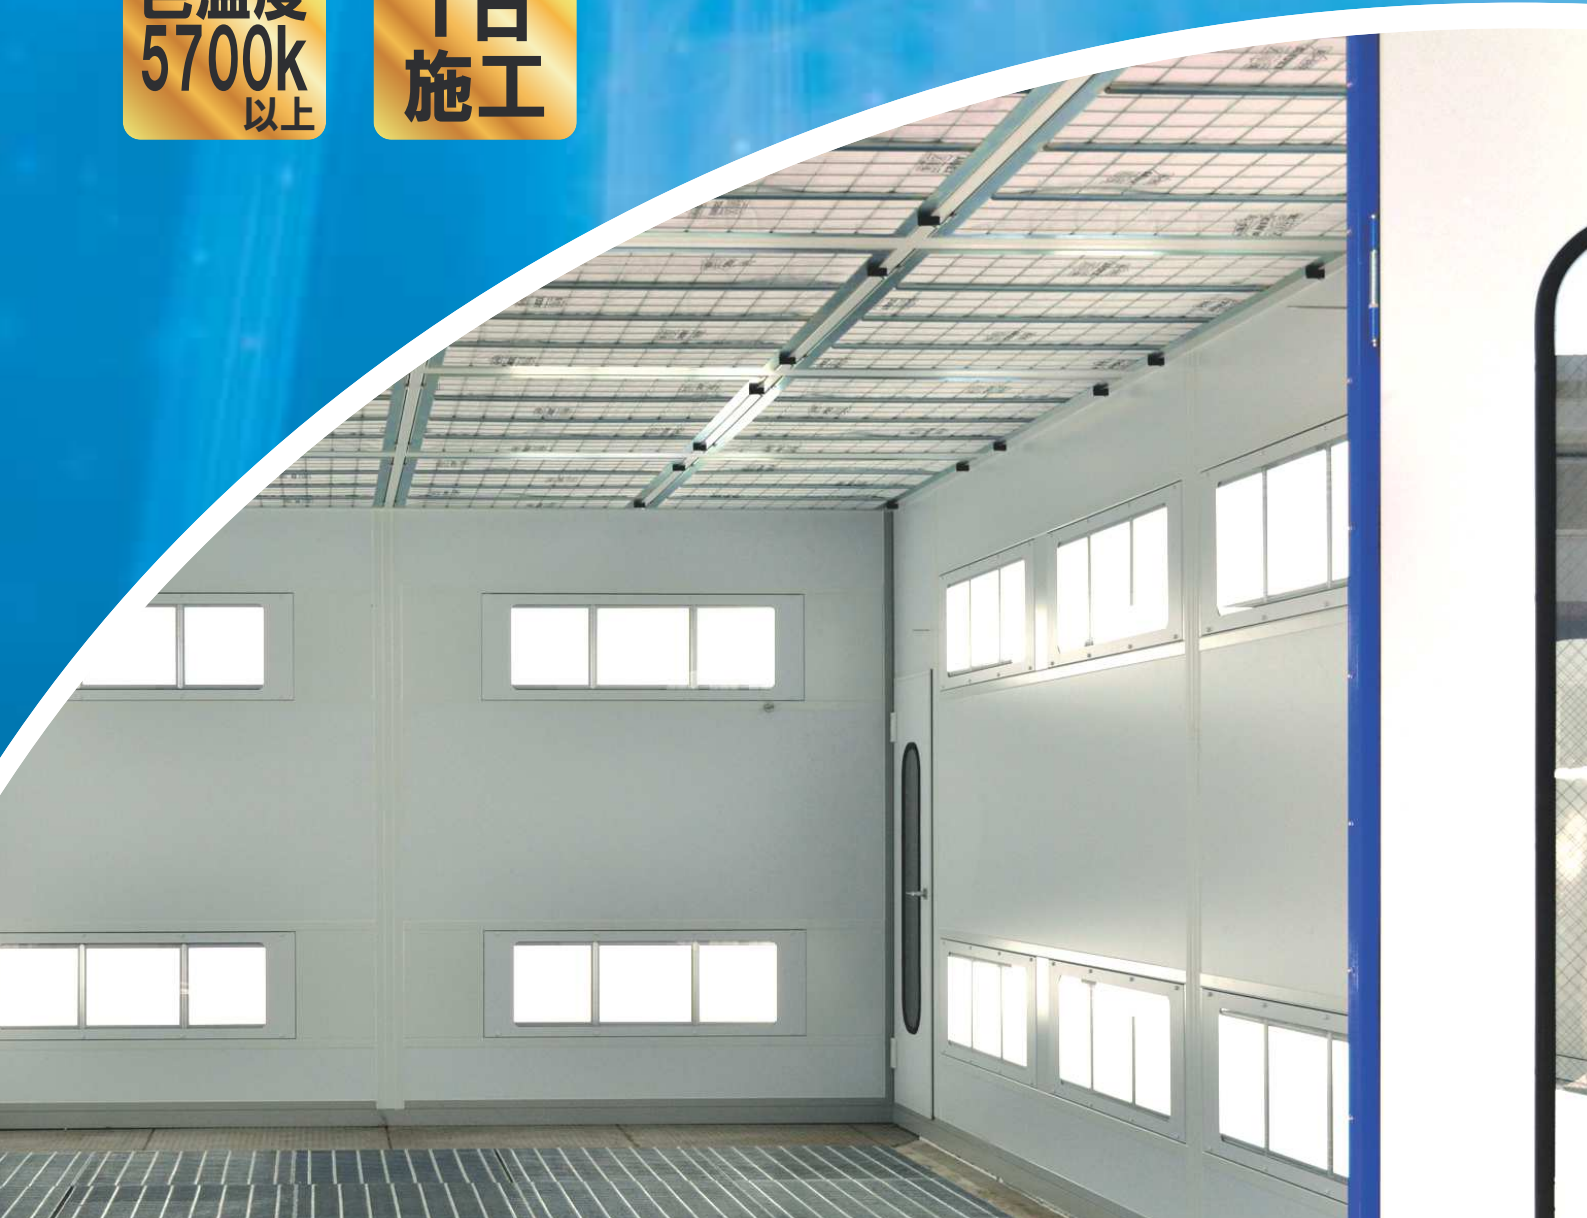

PROMO TECH 塗装ブース用LED照明パネル

LED for PAINT BOOTH

ブース内の照明を蛍光灯からLEDへ

Ra80

2600
Lm

色温度
5700k
以上

1日
施工

メンテナンス軽減

明るい作業環境

省エネ化

株式会社 **トコ**

〒358-0014
埼玉県入間市宮寺2230-1
TEL:04(2235)0625 FAX:04(2235)0626

一般建設業許可 東京都知事 許可(般-27)第144535号
電気工事業・消防施設工事業

光源色	5700k以上
全光束	2600lm
演色評価数	Ra80
入力電源	180~260v
消費電力	36w(パネル1枚あたり)
相当品蛍光管	40w形3波長蛍光管相当
サイズ(パネル1枚)	450×380×40mm

※仕様は改良のため予告無き変更する場合があります。