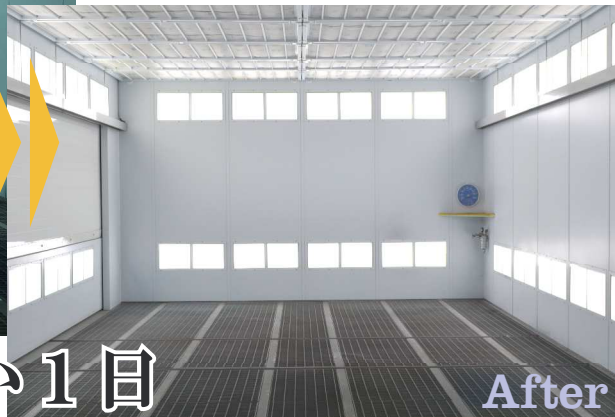

※仕様は改良のため予告無き変更する場合があります。

PROMO TECH

塗装ブース用LED照明パネル

LED for PAINT BOOTH

ブース内の蛍光灯をLEDパネル化

電気代削減・蛍光灯交換の手間を大幅削減

施工期間はわずか1日

※ブース1基の場合