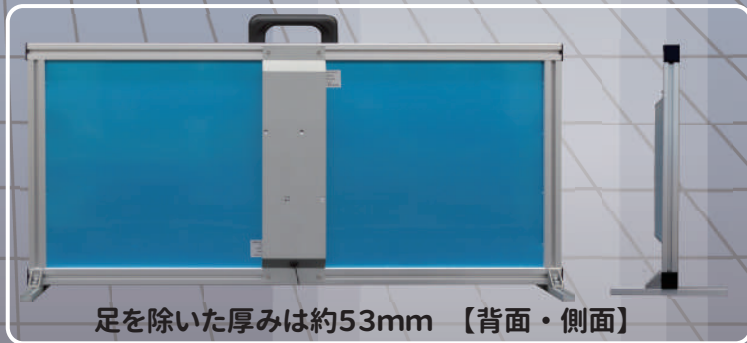

照射約110°  
2600lm  
5700k

Point2 虫が寄りにくい

虫の寄り難い波長の  
光でクリーンな作業  
環境を提供  
約40,000時間の  
長寿命

## LED Panel Stand Light LEDパネル スタンドライト

足を除いた厚みは約53mm 【背面・側面】

机の上でも、床面でも  
手元を明るく照らします  
薄型で場所をとりません。

壁にかけての使用も  
好きな場所の照明に。  
場所をとらずに照らします。

スタンドタイプで薄型なので  
置き場所もとりません。  
持ち運びも簡単。

天井H鋼などの支柱に  
金具で固定することで簡単に  
天井照明にも

パネルタイプの光源で  
広範囲を幅広く照らします。  
作業に十分な明るさ

光源色	5700K以上(昼光色)
全光束	2600Lm(±5%)
演色評価数	Ra80
入力電源	AC100v
消費電力	36w(1パネルあたり)
電源コード長	約2m
使用環境温度	-20~40℃

※仕様は改良の為予告なく変更する事があります

※壁や天井に取り付ける場合は、用途に合った金具等が別途必要になります。

販売店

株式会社 トーク