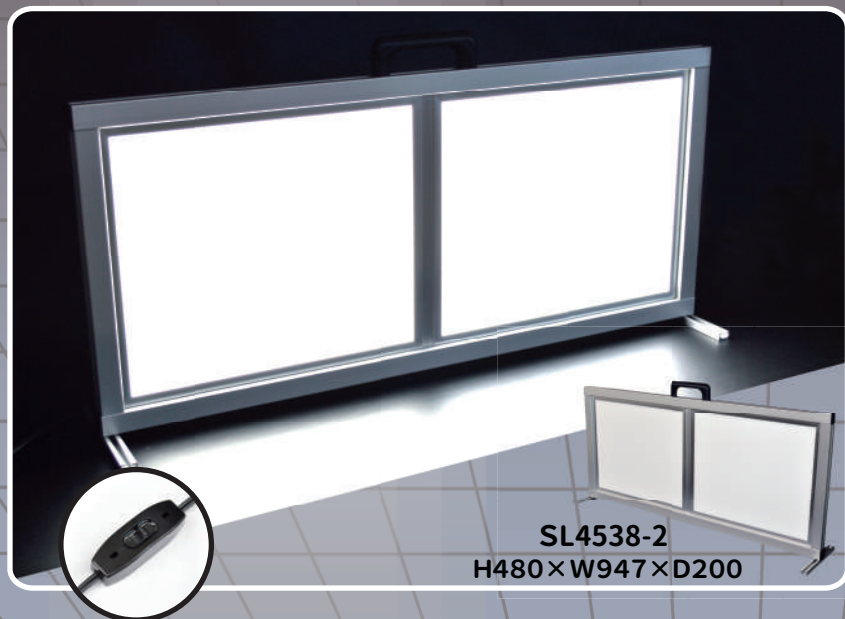

# PROMO TECH

持ち運びができるLEDパネル照明

電源ONで即点灯

Ra80

2600  
Lm

色温度  
5700k

SL4538-2  
H480×W947×D200

Point1 より明るい

## LED Panel Stand Light LEDパネル スタンドライト

足を除いた厚みは約53mm 【背面・側面】

机の上でも、床面でも  
手元を明るく照らします  
薄型で場所をとりません。

壁にかけての使用も  
好きな場所の照明に。  
場所をとらずに照らします。

スタンドタイプで薄型なので  
置き場所もとりません。  
持ち運びも簡単。

天井H鋼などの支柱に  
金具で固定することで簡単に  
天井照明にも

パネルタイプの光源で  
広範囲を幅広く照らします。  
作業に十分な明るさ

光源色	5700K以上(昼光色)
全光束	2600Lm(±5%)
演色評価数	Ra80
入力電源	AC100v
消費電力	36w(1パネルあたり)
電源コード長	約2m
使用環境温度	-20~40℃

※仕様は改良の為予告なく変更する事があります

※壁や天井に取り付ける場合は、用途に合った金具等が別途必要になります。

販売店

株式会社 トーク