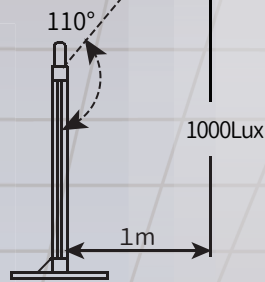

Point1 より明るい

照射約110°
2600lm
5700k